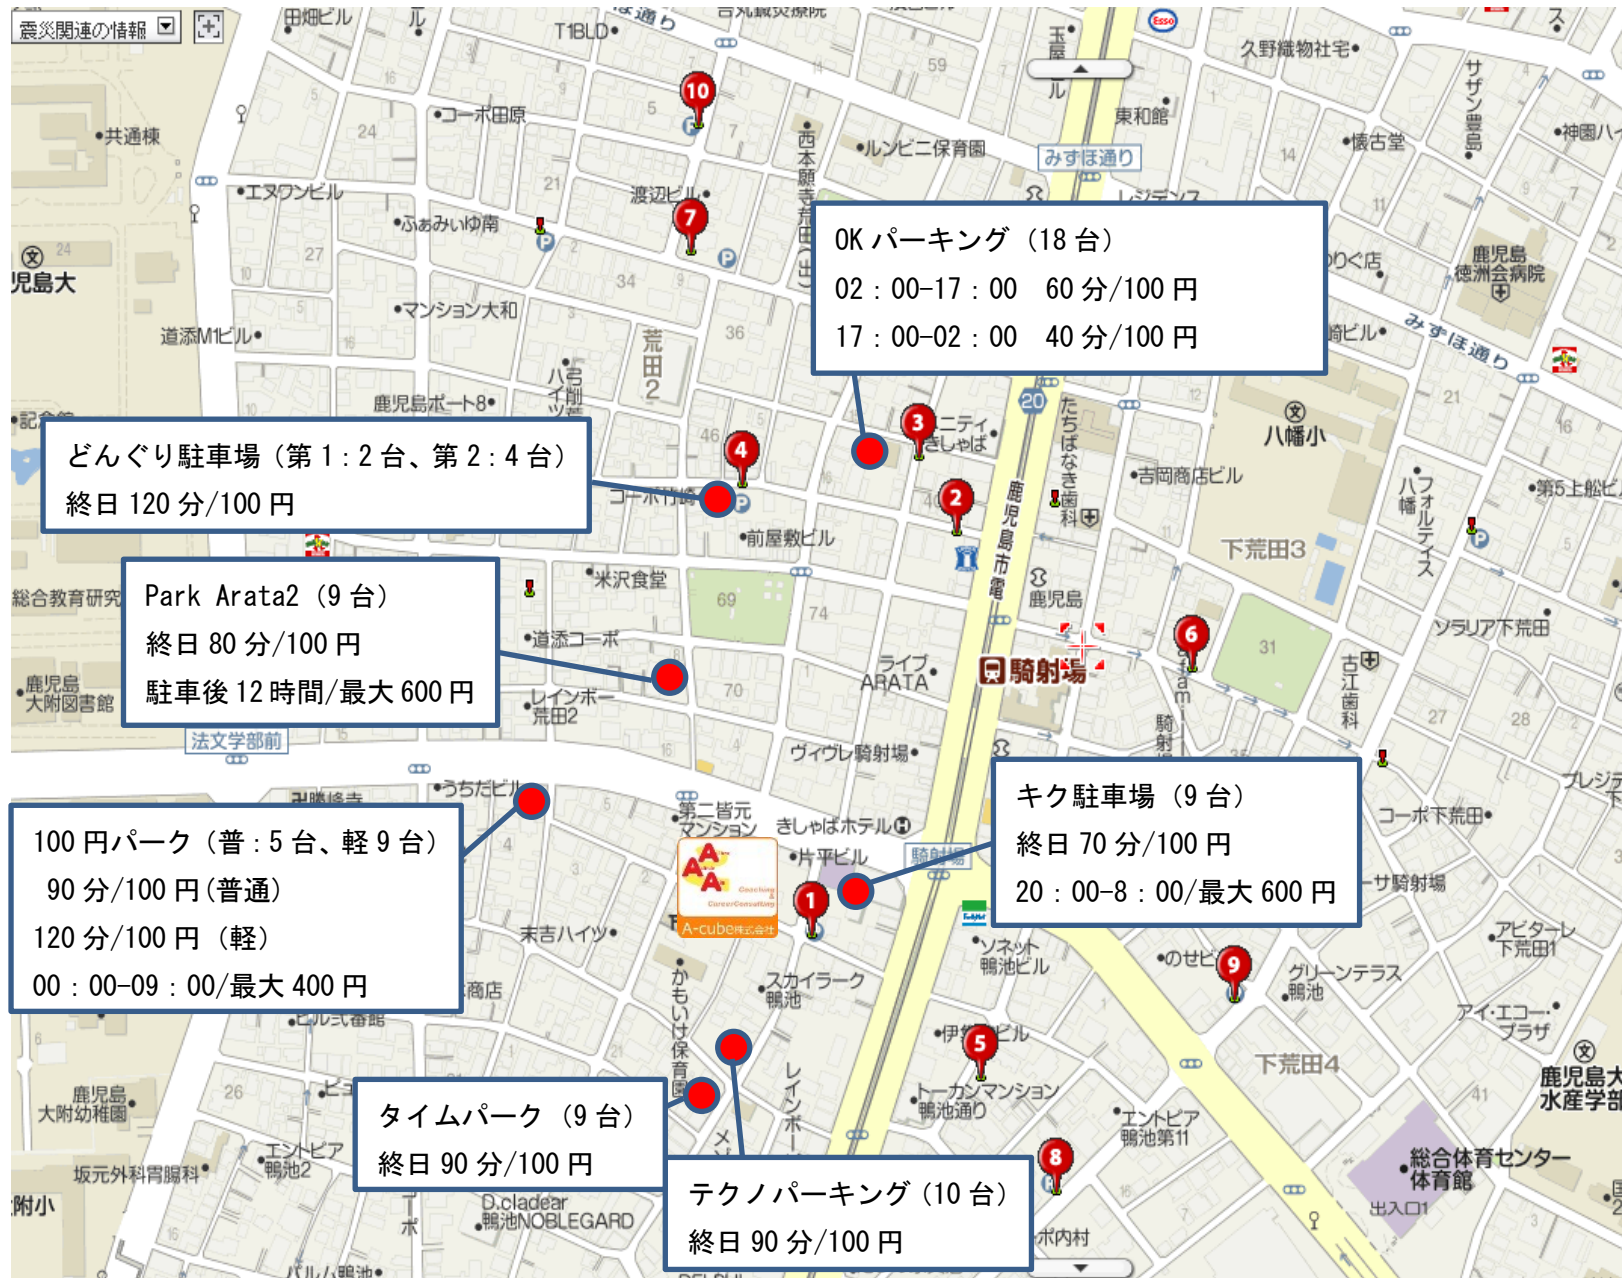

A-cube 株式会社周辺の駐車場

①タイムズ鴨池 (4台)
終日 90分/100円
駐車後 12時間/最大 600円

②リパーク鹿児島荒田 2丁目 (8台)
00:00-18:00 90分/100円
18:00-00:00 40分/100円
00:00-18:00 /最大 500円
18:00-00:00 /最大 600円

③タイムズ荒田第11 (7台)
18:00-02:00 40分/100円
02:00-18:00 120分/100円

④タイムズ荒田第15 (7台)
18:00-02:00 30分/100円
02:00-18:00 90分/100円
02:00-18:00 最大 400円
18:00-02:00 最大 700円

⑤タイムズ鴨池第6 (6台)
終日 80分/100円
駐車後 12時間/最大 500円

⑥タイムズ下荒田第11 (4台)
終日 60分/100円
駐車後 12時間/最大料金 800円

アルノパーキング (13台)
00:00-18:00 80分/100円
18:00-00:00 40分/100円

きしゃばパーキング (8台)
08:00-24:00 40分/100円
24:00-08:00 60分/100円

パナビルパーキング (10台)
終日 60分/100円

アパマンショップパーキング (12台)
終日 120分/100円
駐車後 12時間/最大料金 500円

きしゃば駐車場 (11台)
08:00-24:00 30分/100円
24:00-08:00 120分/100円

タイムリーパーキング (21台)
08:00-24:00 60分/100円
24:00-08:00 90分/100円

テクノパーキング (10台)
終日 80分/100円
駐車後 12時間/最大料金 500円

⑦タイムズ荒田第5 (7台)
終日 80分/100円
駐車後 12時間/最大料金 500円

⑧タイムズ鴨池第2 (7台)
終日 80分/100円
駐車後 12時間/最大料金 500円

⑨タイムズ下荒田 (15台)
終日 60分/100円
駐車後 12時間/最大料金 600円

⑩タイムズ荒田第9 (6台)
終日 80分/100円
駐車後 12時間/最大料金 500円